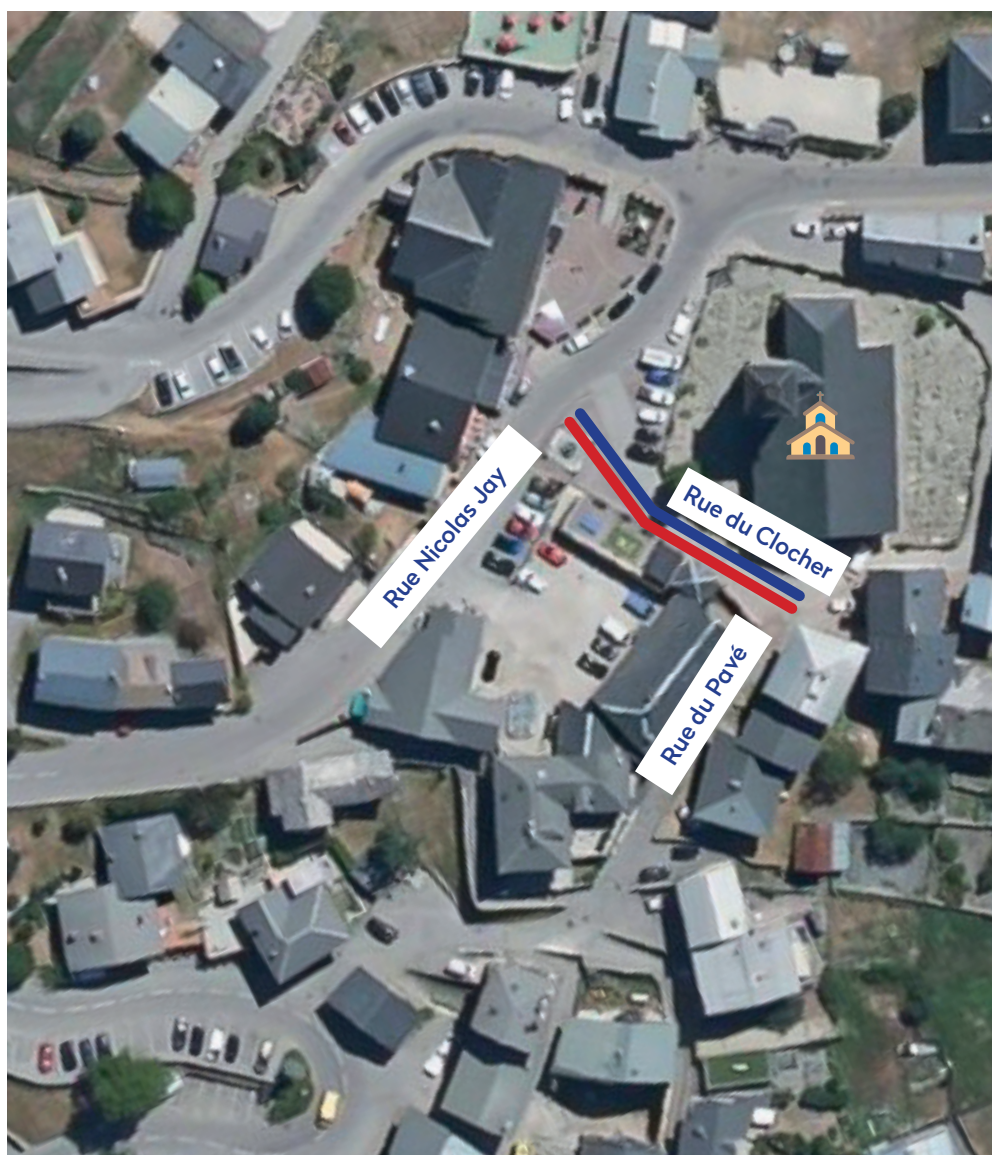

INFORMATION

Stationnement et circulation

Saint-Martin de Belleville *Saint-Martin en scène*

Stationnement interdit

Le 24 juillet 2024, de 12h à 19h

- Rue du Clocher : à partir de la rue Nicolas Jay
→ à l'angle des rues du Clocher et du Pavé

Circulation interdite

Le 24 juillet 2024, de 12h à 19h

- Rue du Clocher : à partir de la rue Nicolas Jay
→ à l'angle des rues du Clocher et du Pavé

Les
Belleville
UNE COMMUNE • TROIS STATIONS
SAINT-MARTIN - LES MENUÏRES - VAL THORENS